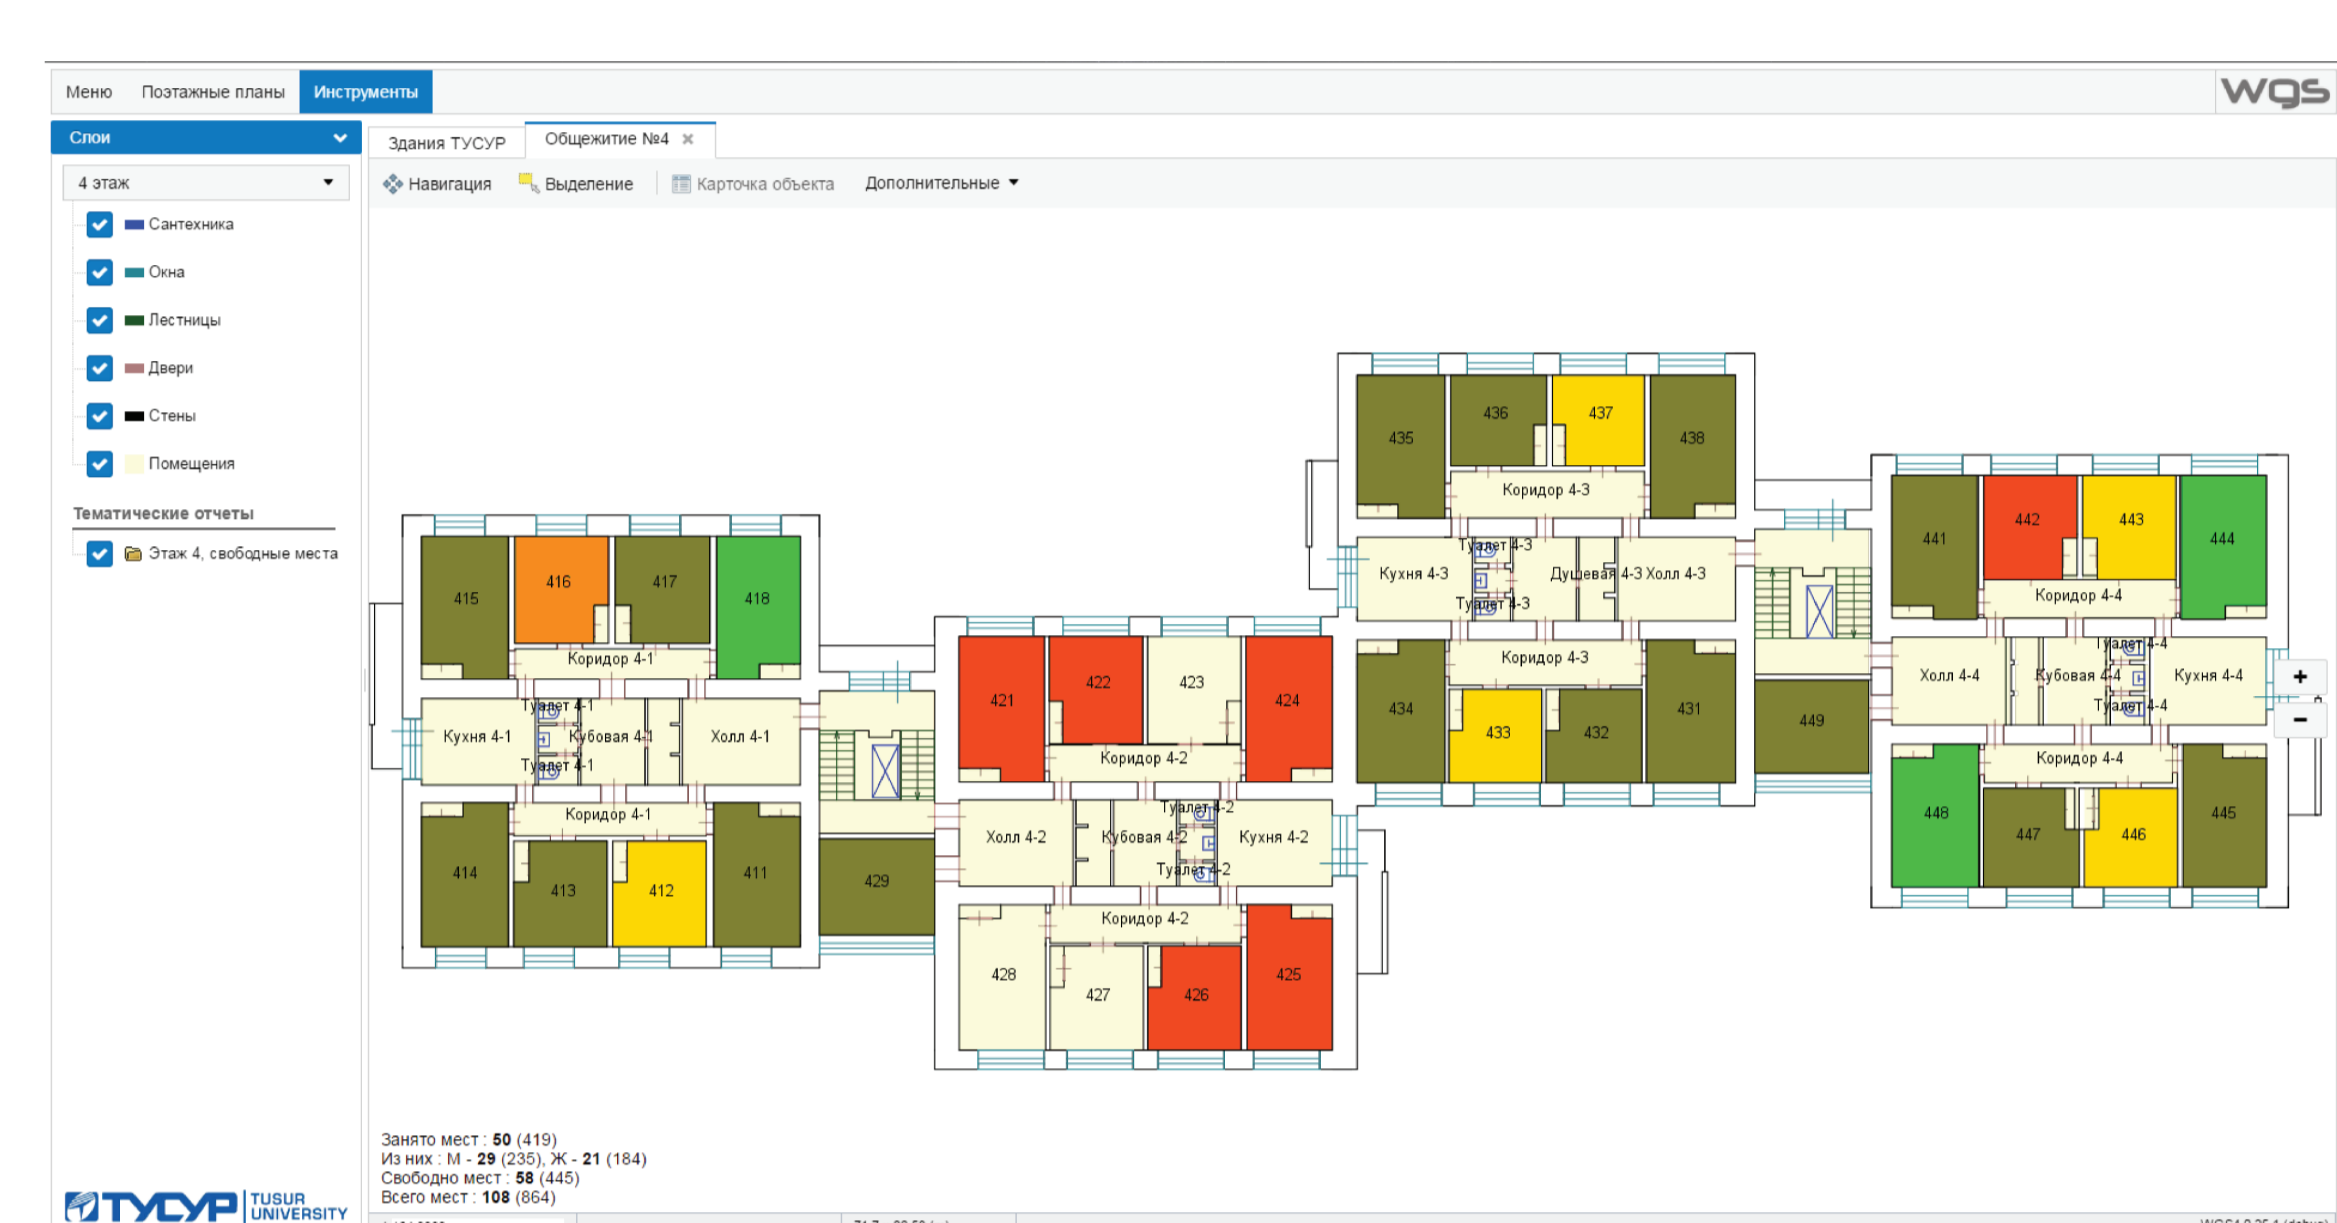

ГИС УПРАВЛЕНИЯ КАМПУСОМ ВУЗА WGS3

Информационная система для **автоматизации** процессов управления кампусом вуза

Система предназначена для ведения жилого фонда студенческого городка вуза, упрощения процедуры заселения арендаторов (студентов, аспирантов, сотрудников), а также формирования наглядной отчетности для сотрудников студенческого городка и руководства вуза на основе имеющихся статистических данных о проживающих.

ВЕБ-ОРИЕНТИРОВАННОСТЬ

- Для работы необходим только Web-браузер
- Поддерживается широкий спектр современных устройств

ЛЕГКАЯ АДАПТАЦИЯ

Полное соответствие специфике вашего предприятия

ТЕМАТИЧЕСКАЯ ОТЧЕТНОСТЬ