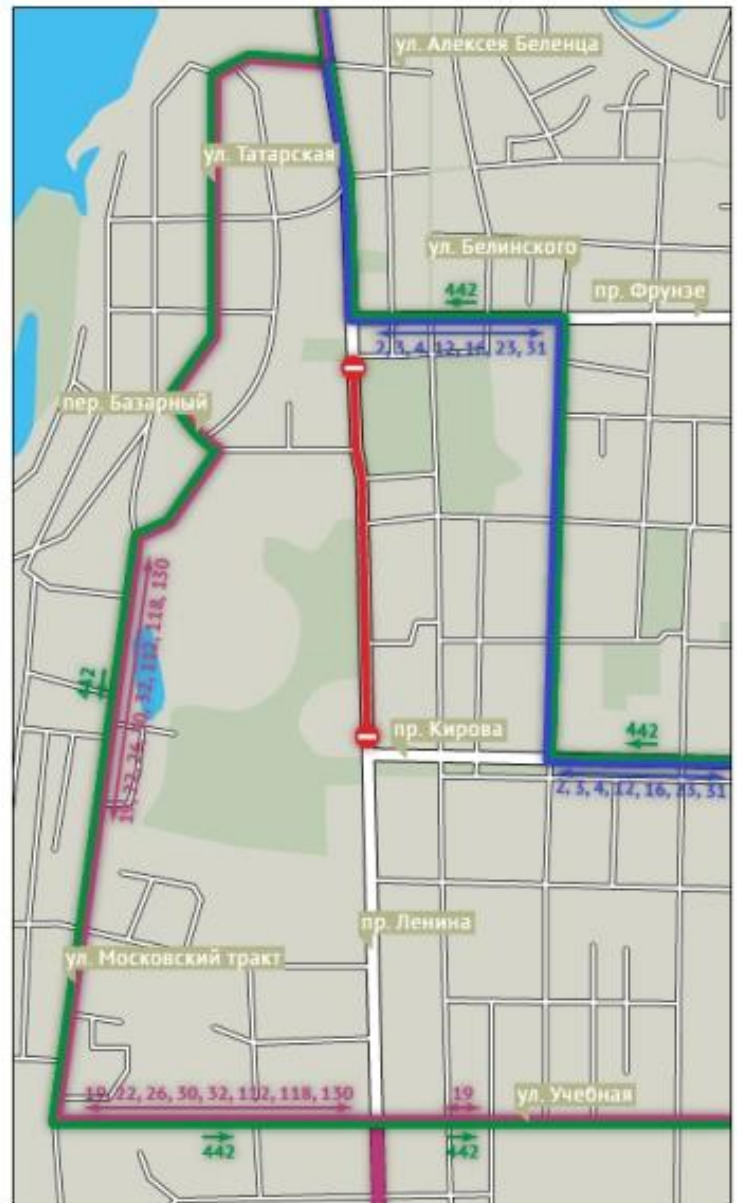

В связи с перекрытием участка пр. Ленина от пр. Фрунзе до пр. Кирова будут изменены схемы некоторых маршрутов общественного транспорта. Так, маршруты троллейбусов №№ 1, 3, 4 будут укорочены до пл. Ленина, а также будут изменены схемы движения автобусных маршрутов:

10 СЕНТЯБРЯ, ДЕНЬ МАЛЕНЬКОГО ТОМИЧА

Работа автобусных маршрутов №№ 4, 22, 30, 33, 26, 32, 53, 36, 37 от остановки «Лагерный сад» будет продлена до 23:55. Кроме того, будет осуществлена перевозка пассажиров от мест мероприятий:

Троллейбусный маршрут №6, в сторону мкр. Радужный:
23:05, 23:20, 23:35, 23:50, 00:05

От остановки «пл. Южная»

Троллейбусный маршрут №3, в сторону ОКБ:
22:50, 23:00, 23:10, 23:20, 23:30

От остановки «пл. Батенькова»

Трамвайный маршрут №1, в сторону ст. Восточная и в сторону мкр. Черемошники:
21:08, 21:32, 21:57, 22:22, 22:54, 23:13

Трамвайный маршрут №3, в сторону ст. Восточная:
22:21, 22:34, 22:47, 23:02, 23:12, 23:40, 23:50