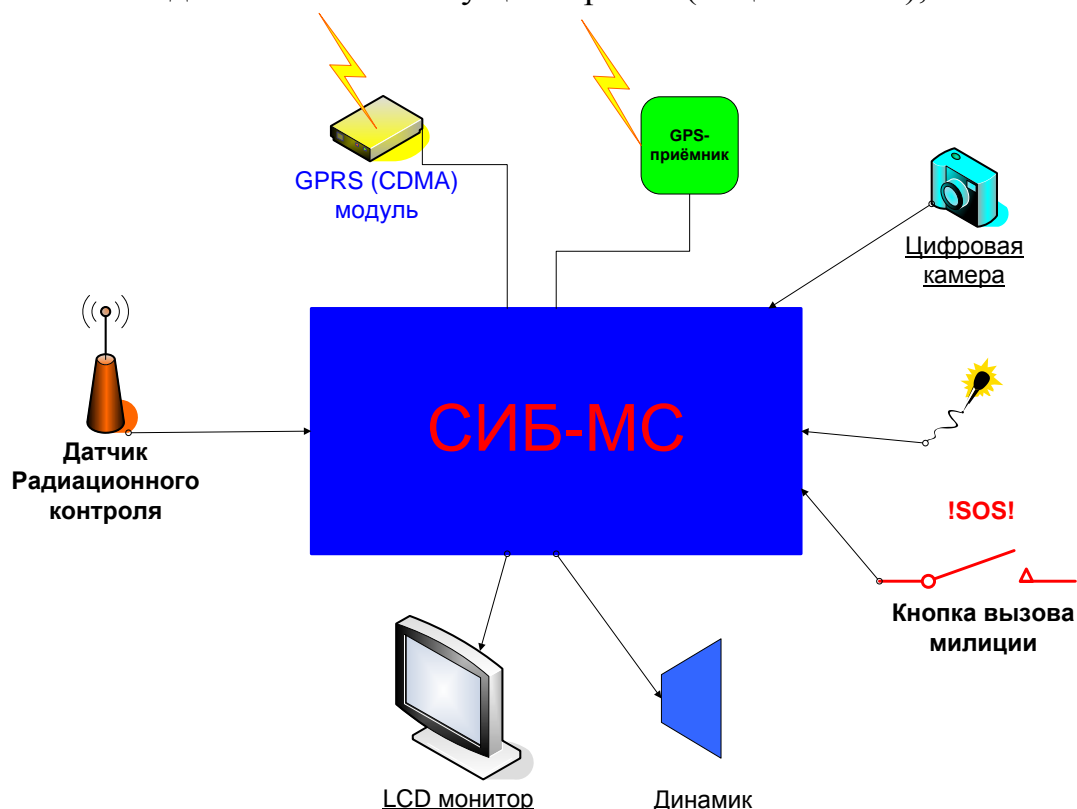

Состав мобильного сегмента

К мобильному сегменту системы («СИБ-МС») подключаются:

- полноцветный монитор (LCD-телевизор);
- GPS-приёмник (встроен);
- Фотокамера (встроена);
- тревожная кнопка для вызова милиции (встроена);
- микрофон (встроен);
- цифровая видеокамера (опционально);
- датчик радиационного контроля (опционально);
- текстовый дисплей типа «бегущая строка» (опционально);

Внедрение **СИБ-НТ** позволит существенно расширить возможности и эффективность системы по информированию и оповещению населения во все периоды оперативной обстановки, а именно:

- обеспечить информирование и оповещение населения на максимально большей территории;
- сократить общее число правонарушений на транспорте;
- осуществить контроль за передвижением транспортных средств;
- обеспечить экстренную связь с правоохранительными органами и службами спасения;
- сделать систему информирования и оповещения более мобильной, гибкой и доступной;
- охватить гораздо большее количество населения;
- повысить интерес и остроту восприятия доводимой информации;
- сократить сроки гарантированного оповещения;
- повысить оперативность информирования населения;
- повысить уровень культуры безопасности жизнедеятельности.