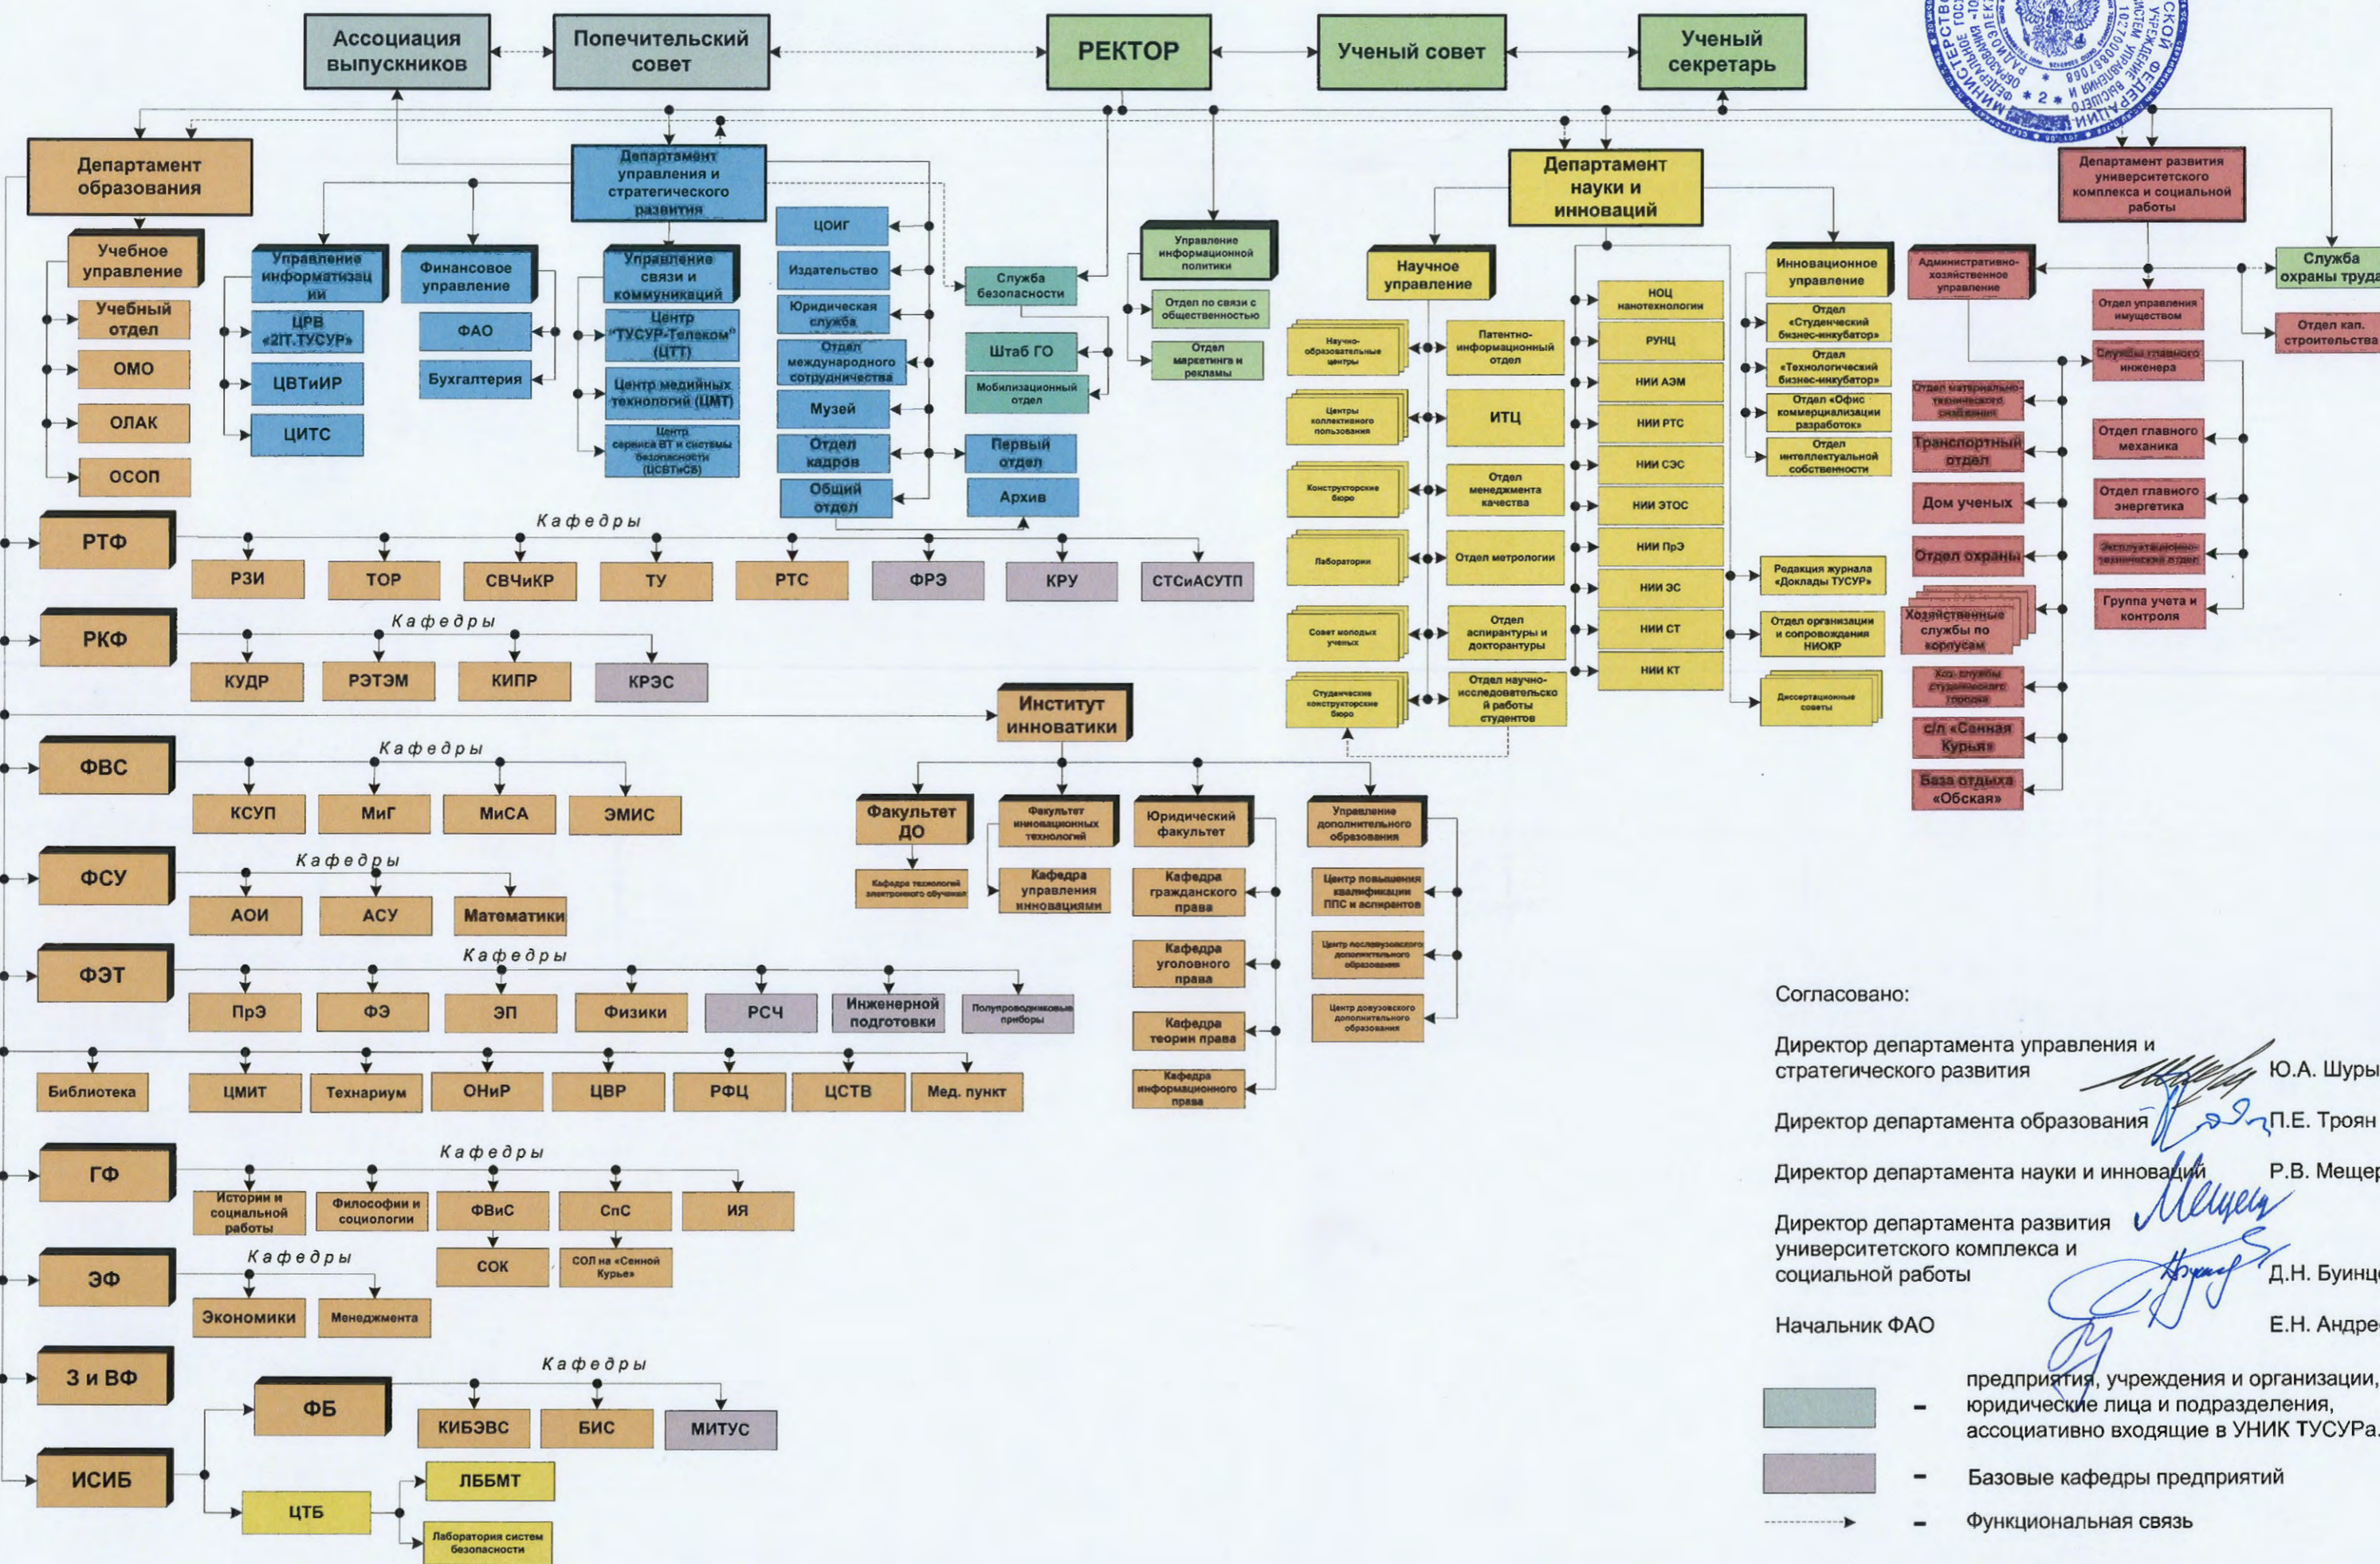

Структурная схема ТУСУРа

Утверждаю
 Ректор ТУСУРа
 Шелупанов А.А.
 марта 2017г.

Согласовано:

Директор департамента управления и стратегического развития *Ю.А. Шурьгин* Ю.А. Шурьгин

Директор департамента образования *П.Е. Троян* П.Е. Троян

Директор департамента науки и инноваций *Р.В. Мещеряков* Р.В. Мещеряков

Директор департамента развития университетского комплекса и социальной работы *Д.Н. Буинцев* Д.Н. Буинцев

Начальник ФАО *Е.Н. Андреева* Е.Н. Андреева

— предприятия, учреждения и организации, юридические лица и подразделения, ассоциативно входящие в УНИК ТУСУРа.

— Базовые кафедры предприятий

-----> — Функциональная связь