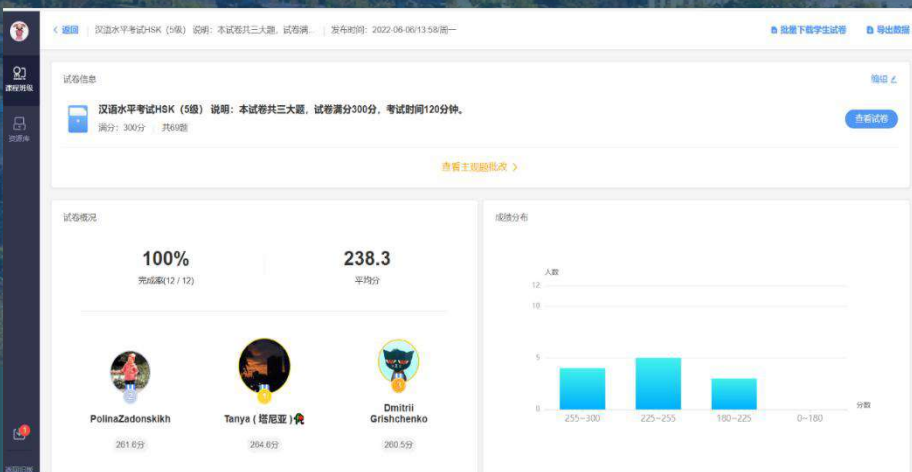

- 4A гибкий механизм обучения
- Анализ данных о процессе обучения и учебном поведении
- Опыт онлайн- и офлайн-обучения