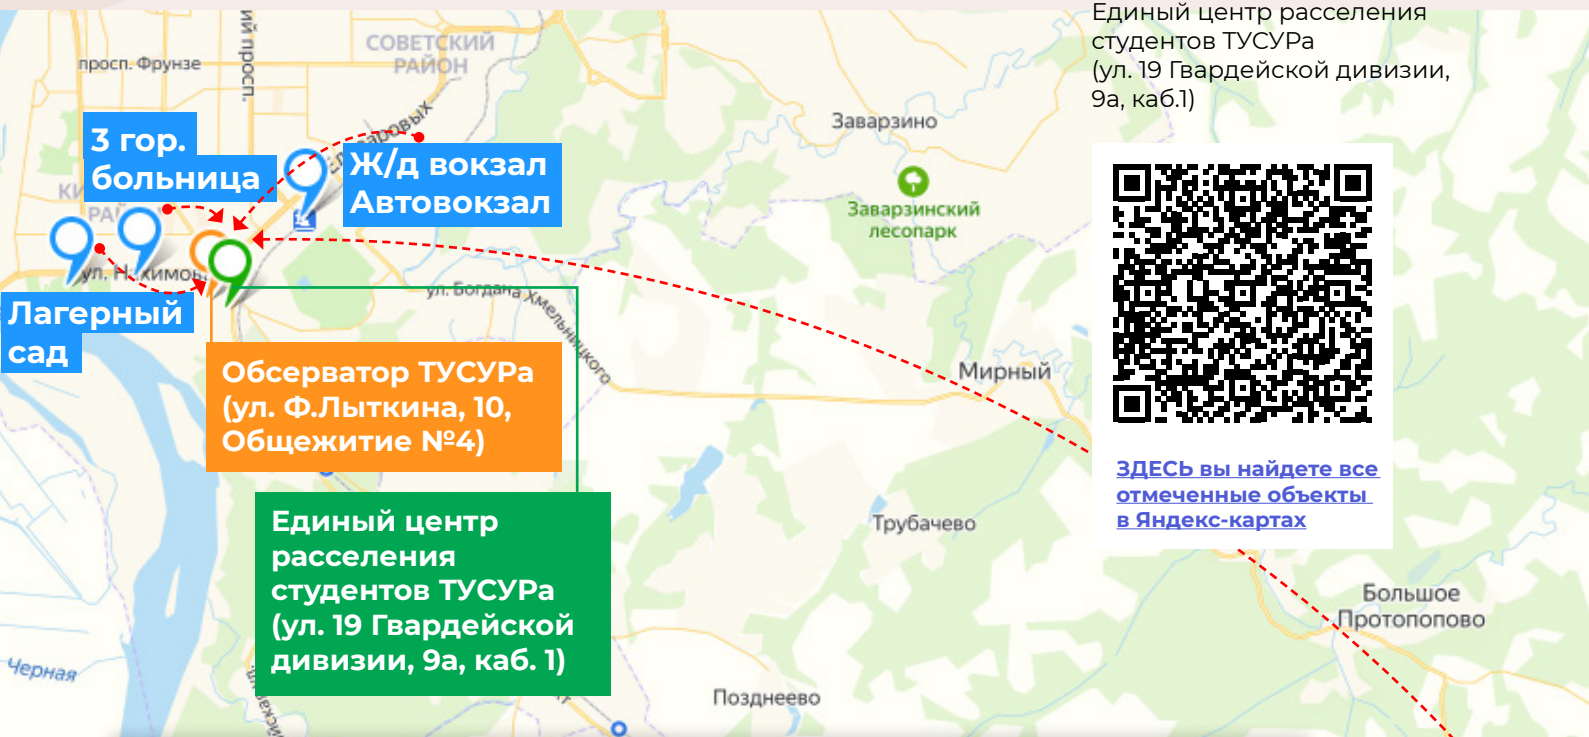

Куда нужно направиться сразу по прибытию в Томск

Точки прибытия в Томск

Куда нужно прибыть иностранным студентам

Куда нужно прибыть студентам из Томской области и других регионов РФ (при заселении в общежитие)

Обсерватор ТУСУРа
(ул. Ф.Лыткина, 10,
Общежитие №4)

Единый центр расселения студентов ТУСУРа
(ул. 19 Гвардейской дивизии, 9а, каб.1)

ЗДЕСЬ вы найдете все отмеченные объекты в Яндекс-картах

Как добраться из Новосибирска в Томск